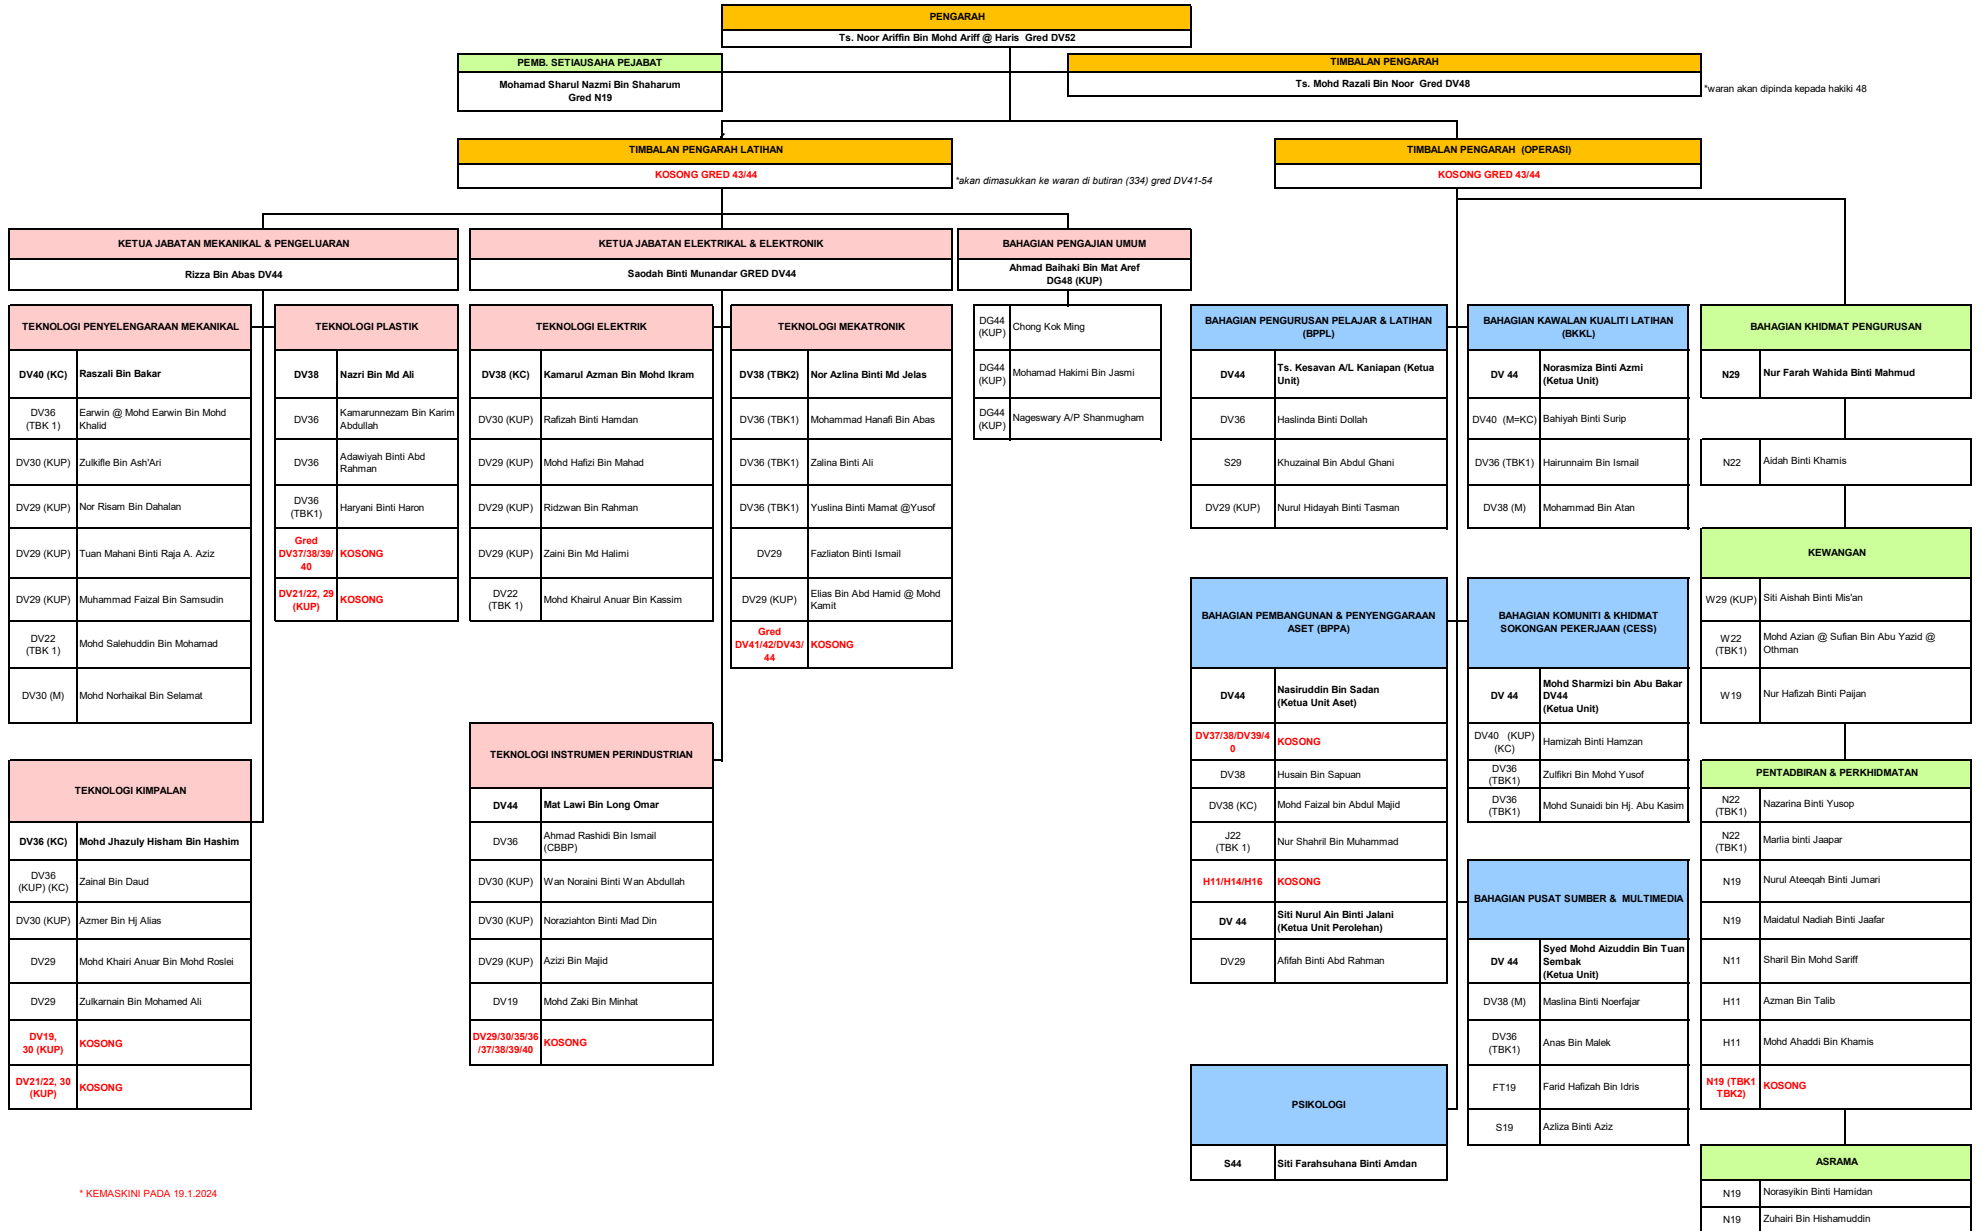

**CARTA ORGANISASI INSTITUT LATIHAN PERINDUSTRIAN BUKIT KATIL  
BULAN JANUARI 2024**

\* KEMASKINI PADA 19.1.2024